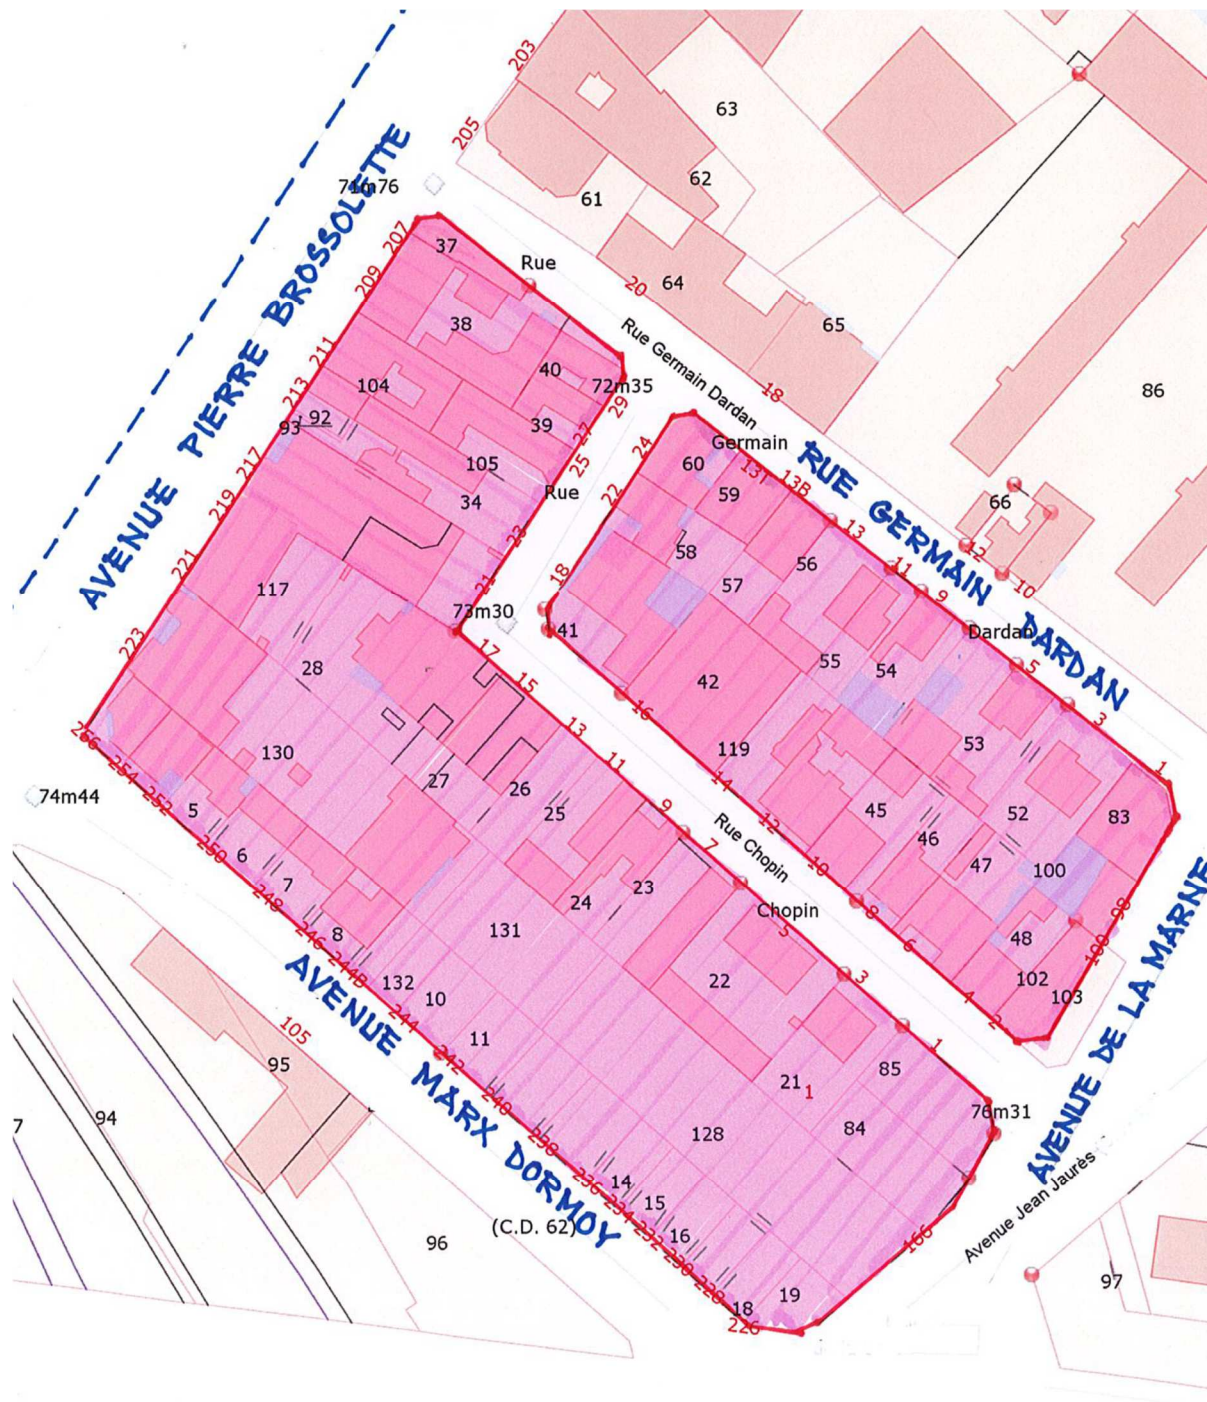

Annexe à la délibération de création d'un périmètre de prise en considération du projet d'aménagement du secteur Gare Châtillon-Montrouge à Montrouge

Périmètre de prise en considération du projet d'aménagement du secteur Châtillon-Montrouge à Montrouge